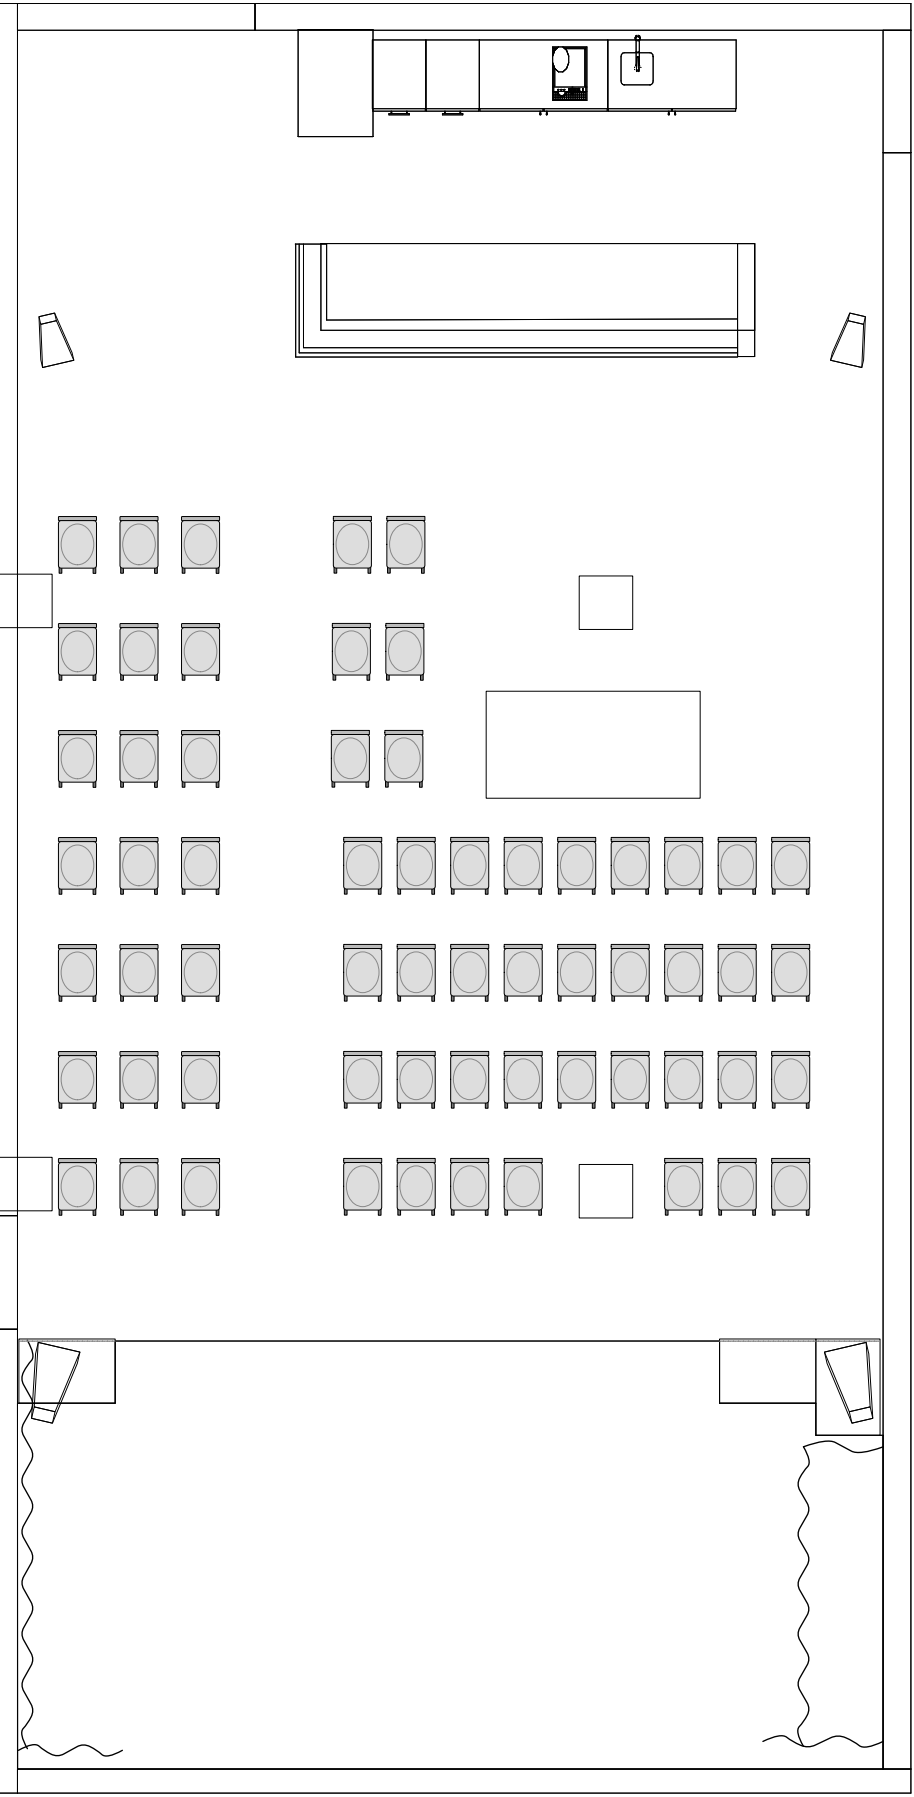

MIETKONDITIONEN	Preise exkl. technische Infrastruktur, Personalkosten und MwSt.
Kultur & Bildung	250.—
Firmen & Private	450.—

Zusätzliche Kosten nach Aufwand sind unten aufgeführt.

ALLGEMEINE INFOS		
Länge		16 m
Breite		8 m
Lichte Höhe		3.4 m
Grösse		128 m ²
Infrastruktur		fixe Bühne B 8m × T 4 m × H 0.4 m Licht- und Tonanlage Betonboden grau
Kapazität	200 61 Plätze	Stehplätze Reihenbestuhlung

16250

4000

8000

Legende

Raum Höhe: 3.4m
Bühnen Höhe: 0.4m

S SüDPOL

File		Projekt	
Bearbeiter	Club.vwx	Skalierung	Raum
Südpol		1:50	1.3.23

S SÜDPOL

Legende

Section: Links
Chair Count: 40
Section: Rechts
Chair Count: 21
Total: 61

File

Bearbeiter

Club.vwx

Projekt

Bestellung 61 SP.

Skalierung

Südpol

Datum

1:50

1.3.23