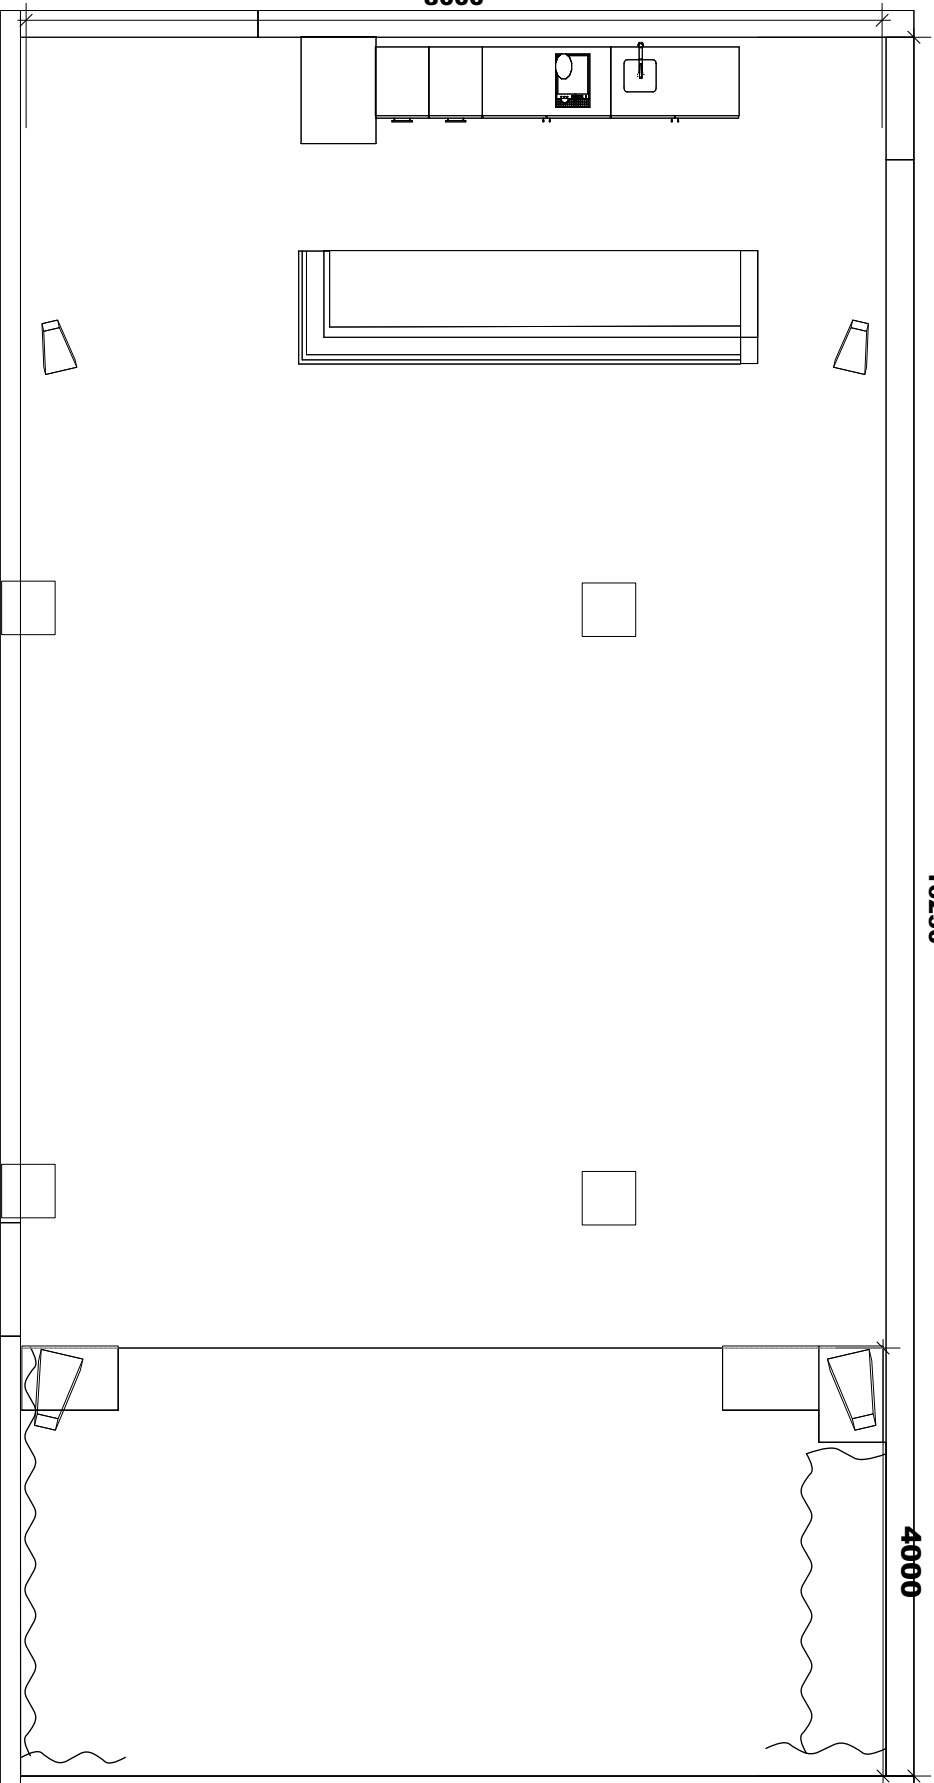

16250

4000

8000

Legende

Raum Höhe: 3.4m
Bühnen Höhe: 0.4m

S SüDPOL

File		Projekt	
Bearbeiter	Club.vwx	Skalierung	Raum
Südpol		1:50	1.3.23

S SÜDPOL